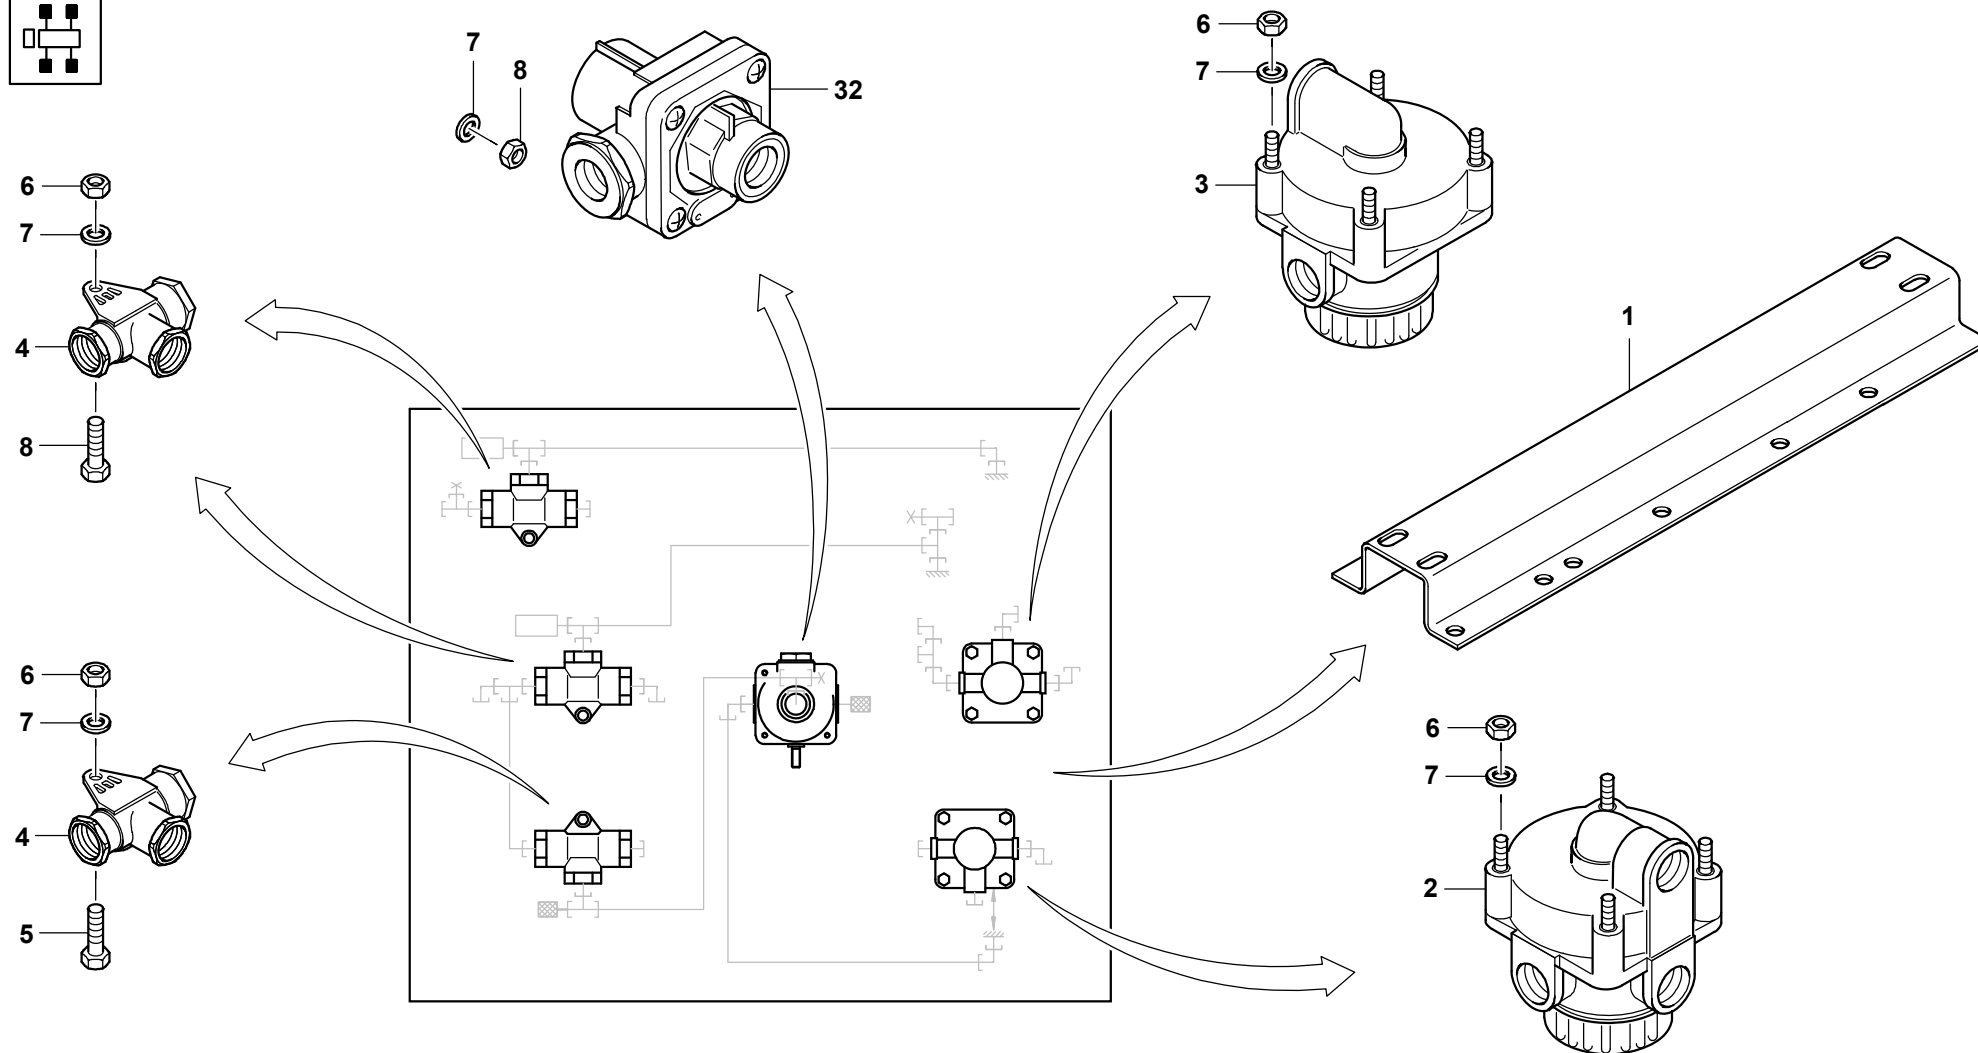

GROVE
VENTILTRÄGER 1 VORMONTAGE
VALVE CARRIER 1

 BILDТАFEL
 PICTORIAL DISPLAY
GMK3060

02.18

3204884-ETL B

1/2

3204884-B-BL01-0218-0000

GROVE
VENTILTRÄGER 1 VORMONTAGE
VALVE CARRIER 1

 BILDТАFEL
 PICTORIAL DISPLAY
GMK3060

02.18

3204884-ETL B

2/2